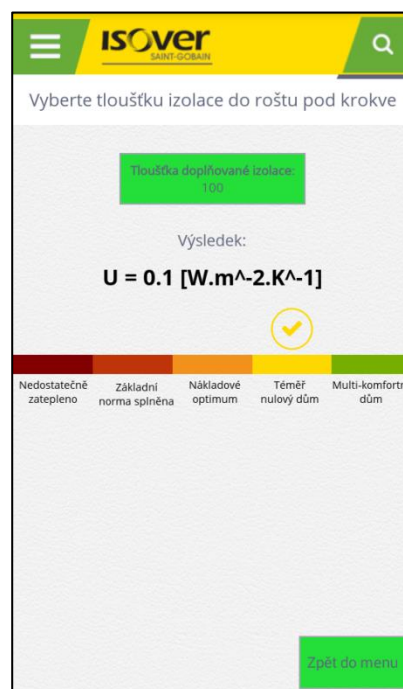

Ukázky z konfigurátoru: