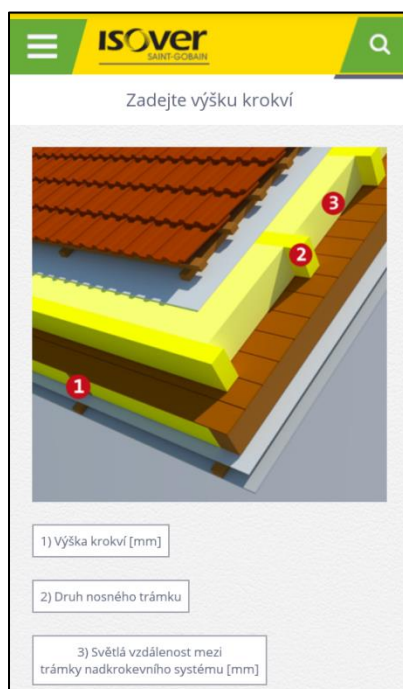

Ukázky z konfigurátoru: